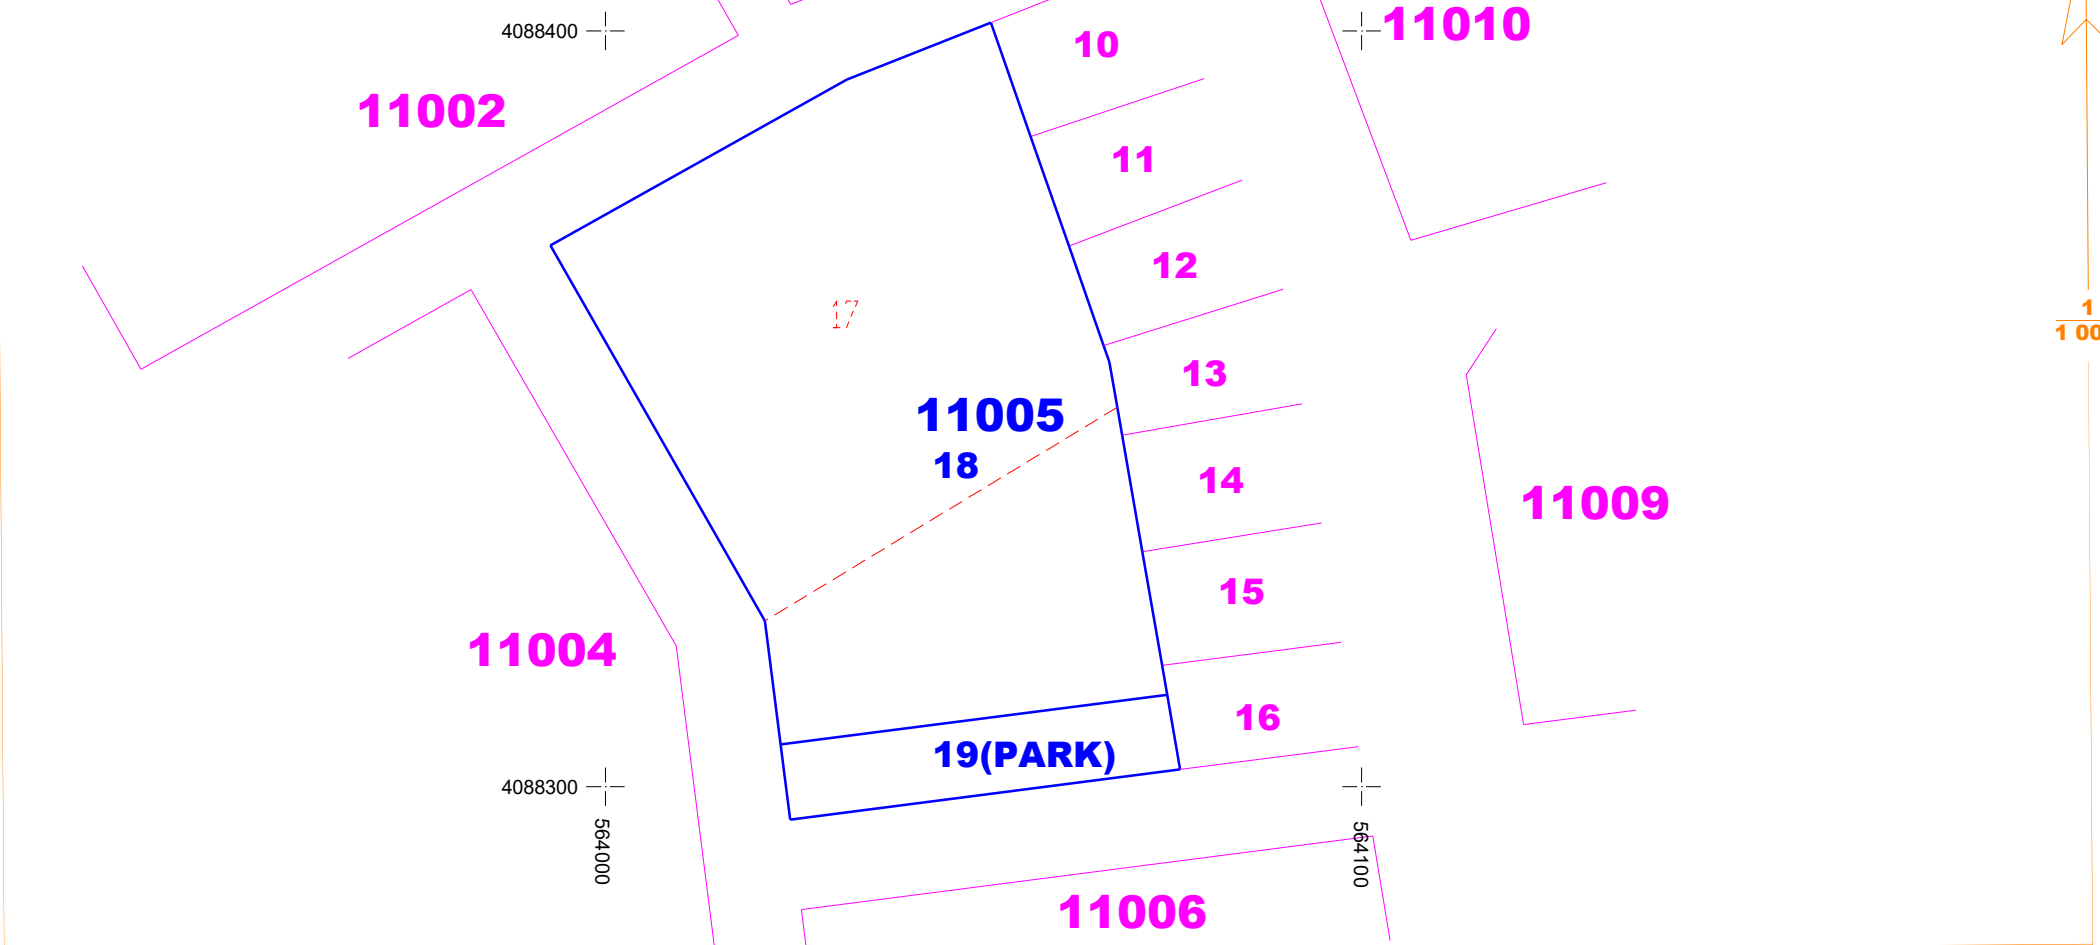

DURUM HARİTASI

İLİ	ANTALYA
İLÇESİ	KEPEZ
MAH./ KÖY	MEHMET AKİF ERSOY (SÜTÇÜLER)

ASKIYA ÇIKIŞ TARİHİ: 13/05/2026
ASKIDAN İNİŞ TARİHİ: 13/06/2026

1
1 000

	DÜZENLEYEN	UYGUNDUR BELEDİYE / ÖZEL İDARE		KONTROL EDİLMİŞTİR.
		KONTROL EDEN	ONAYLAYAN	KADASTRO MÜDÜRLÜĞÜ
ADI SOYADI		SELAMİ CENGİZ YILMAZ HARİTA MÜHENDİSİ SİCİL NO: 4376	AKKIZ AYSEL KOÇER DEMİRCİ EMLAK VE İSTİMLAK MÜDÜRÜ	
TARİH/...../20..../...../20..../...../20..../...../20....
İMZA				