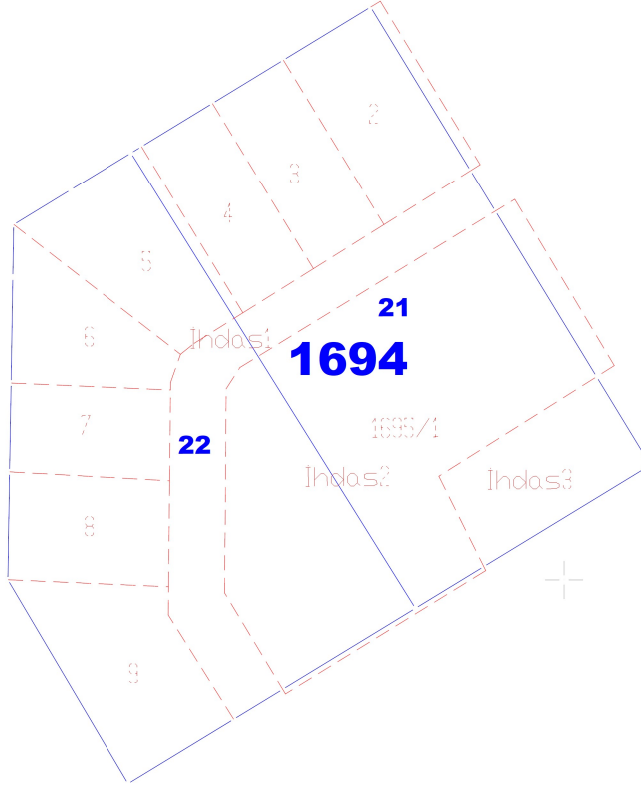

DURUM HARİTASI

İLİ	ANTALYA
İLÇESİ	KEPEZ
MAH./ KÖY	YÜKSELİŞ

ASKIYA ÇIKIŞ TARİHİ: 16/06/2026
ASKIDAN İNİŞ TARİHİ: 16/07/2026

4 087 100

4 087 000

4 086 900

561 800

561 900

1
1 000

	DÜZENLEYEN	UYGUNDUR BELEDİYE / ÖZEL İDARE		KONTROL EDİLMİŞTİR.
		KONTROL EDEN	ONAYLAYAN	KADASTRO MÜDÜRLÜĞÜ
ADI SOYADI				
TARİH/...../20..../...../20..../...../20..../...../20....
İMZA				